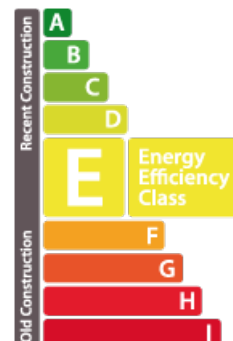

DESCRIPTION DU BIEN

...

PASSEPORT ÉNERGÉTIQUE

Classe de performance énergétique

CARACTÉRISTIQUES

Nombre de pièces : -
Nb. de chambre(s) : 11
Surface : -
Nb. de sdb : -
Cuisine équipée : Oui

Classe d'isolation thermique

E

Classe d'émissions de CO2

E

✓ Lux-Immo-Syndic

📍 77, Cité du Soleil L-3229

📞 +352 27 51 71 24

✉ info@luximmosyndic.lu

🌐 <https://www.luximmosyndic.lu/detail-2>